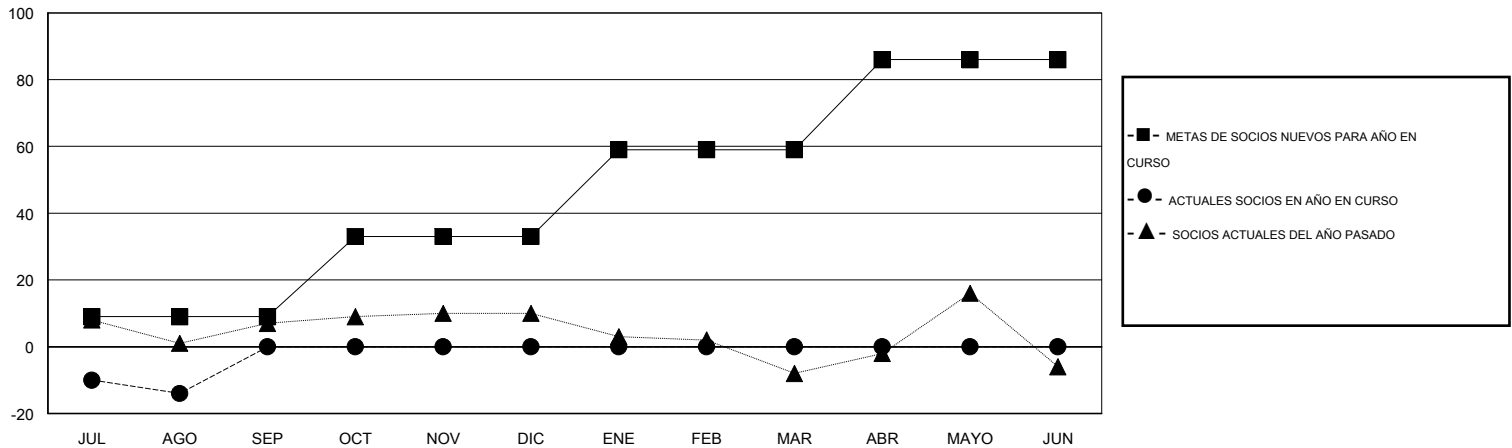

MONTHLY MEMBERSHIP PROGRESS REPORT

District O 5

Results as of: 8/31/2014

GMT: Pedro Marrello

UBICACIÓN ARGENTINA

GMT DE AE 3

Clubes					socios				
RESULTADOS DE 2014-2015					RESULTADOS DE 2014-2015				
TRIMESTRE	META DE CLUBES NUEVOS	ACTUALES NUEVOS CLUBES	BAJAS ACTUALES DE CLUBES	ACTUAL GANANCIA/ PÉRDIDA NETA	TRIMESTRE	META DE SOCIOS NUEVOS	ACTUALES SOCIOS AÑADIDOS	BAJAS ACTUALES DE SOCIOS	ACTUAL GANANCIA/ PÉRDIDA NETA
JUL/AGO/SEP	0	0	2	-2	JUL/AGO/SEP	9	18	32	-14
OCT/NOV/DIC	1	0	0	0	OCT/NOV/DIC	24	0	0	0
ENE/FEB/MAR	1	0	0	0	ENE/FEB/MAR	26	0	0	0
ABR/MAYO/JUN	1	0	0	0	ABR/MAYO/JUN	27	0	0	0

METAS Y CIFRA ACUMULATIVA DE CLUBES NUEVOS

METAS Y CIFRA ACUMULATIVA DE SOCIOS

CLUBES DADOS DE BAJA: 2	12 CLUBS OF 51 AÑADIERON 1 O MÁS SOCIOS NUEVOS	<u>DISTRIBUCIÓN POR SEXO</u>
		MASCULINO 584 (63.69%)
		FEMENINO 333 (36.31%)
<u>SOCIOS DADOS DE BAJA</u>	CLIC AQUÍ PARA DATOS DE SALUD DE CLUB	SOCIOS EN UNIDAD FAMILIAR 216
FALLECIDOS 2		CABEZA DE FAMILIA 101
CLUB CANCELADO 21		NO ES CABEZA DE FAMILIA 115
OTRO 9		
TOTAL 32		