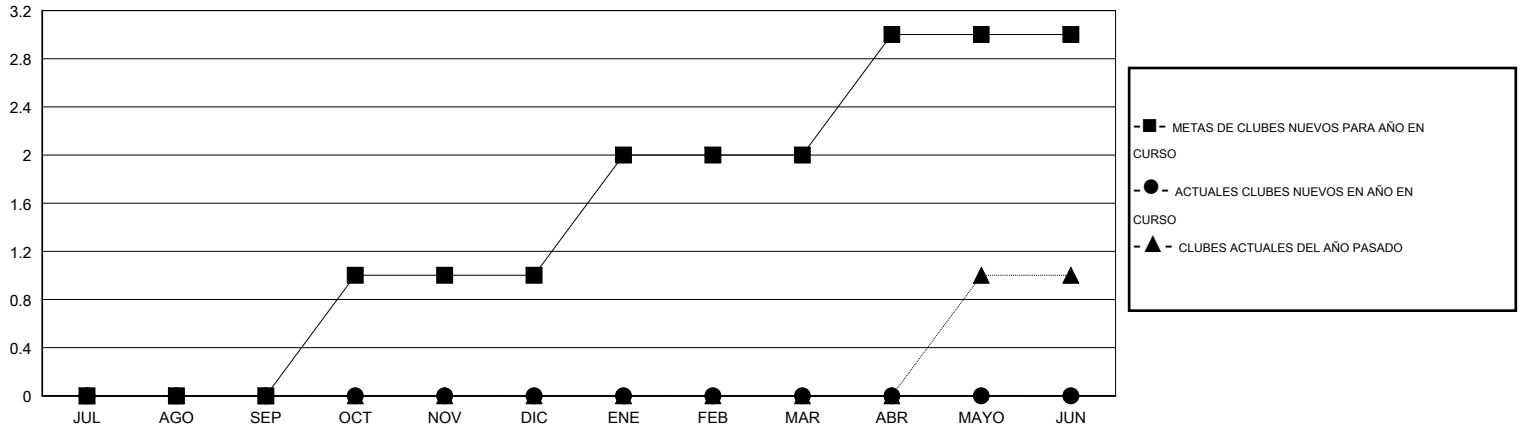

MONTHLY MEMBERSHIP PROGRESS REPORT

District O 5

Results as of: 8/31/2014

GMT: Pedro Marrello

UBICACIÓN ARGENTINA

GMT DE AE 3

Clubes					socios				
RESULTADOS DE 2014-2015					RESULTADOS DE 2014-2015				
TRIMESTRE	META DE CLUBES NUEVOS	ACTUALES NUEVOS CLUBES	BAJAS ACTUALES DE CLUBES	ACTUAL GANANCIA/ PÉRDIDA NETA	TRIMESTRE	META DE SOCIOS NUEVOS	ACTUALES SOCIOS AÑADIDOS	BAJAS ACTUALES DE SOCIOS	ACTUAL GANANCIA/ PÉRDIDA NETA
JUL/AGO/SEP	0	0	2	-2	JUL/AGO/SEP	9	18	32	-14
OCT/NOV/DIC	1	0	0	0	OCT/NOV/DIC	24	0	0	0
ENE/FEB/MAR	1	0	0	0	ENE/FEB/MAR	26	0	0	0
ABR/MAYO/JUN	1	0	0	0	ABR/MAYO/JUN	27	0	0	0

METAS Y CIFRA ACUMULATIVA DE CLUBES NUEVOS

METAS Y CIFRA ACUMULATIVA DE SOCIOS

CLUBES DADOS DE BAJA: 2	12 CLUBS OF 51 AÑADIERON 1 O MÁS SOCIOS NUEVOS	<u>DISTRIBUCIÓN POR SEXO</u>
		MASCULINO 584 (63.69%)
		FEMENINO 333 (36.31%)
<u>SOCIOS DADOS DE BAJA</u>	CLIC AQUÍ PARA DATOS DE SALUD DE CLUB	SOCIOS EN UNIDAD FAMILIAR 216
FALLECIDOS 2		CABEZA DE FAMILIA 101
CLUB CANCELADO 21		NO ES CABEZA DE FAMILIA 115
OTRO 9		
TOTAL 32		